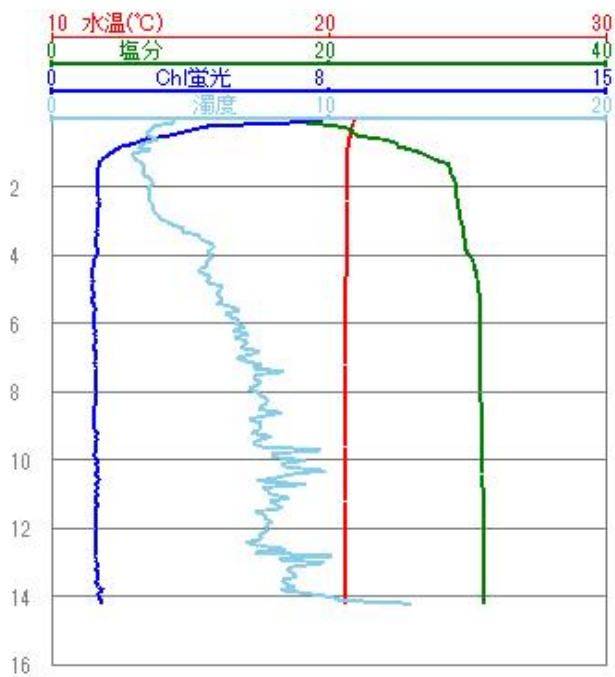

平成27年鏡鉛直観測グラフ

観測月 2015年6月

6月9日

鏡

15:15観測

6月13日

鏡

8:08観測

6月18日

鏡

9:30観測

6月24日

鏡

15:47観測

6月24日

鏡

16:31観測