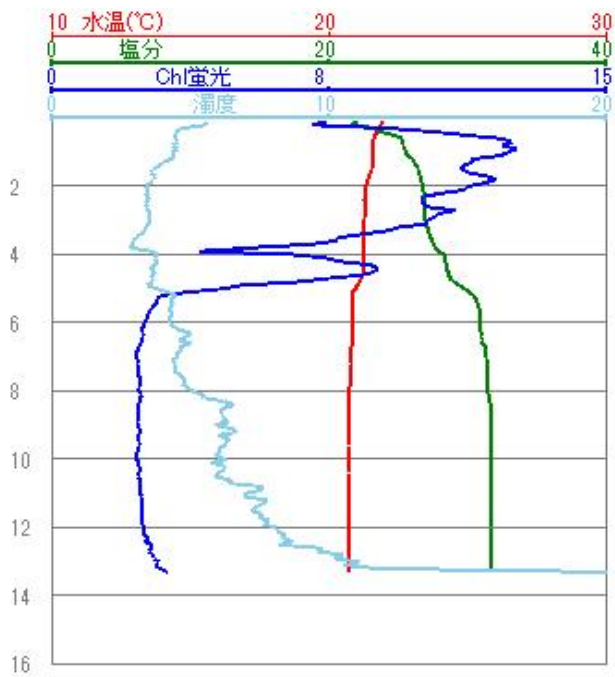

平成27年鏡鉛直観測グラフ

観測月 2015年6月

6月9日

鏡

15:15観測

6月13日

鏡

8:08観測

6月18日

鏡

9:30観測

6月24日

鏡

15:47観測

6月24日

鏡

16:31観測