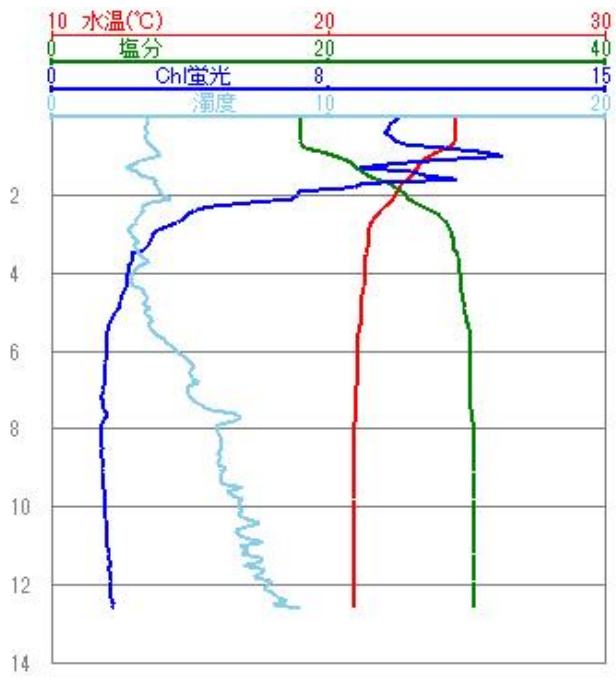

平成27年鏡鉛直観測グラフ

観測月 2015年6月

6月9日

鏡

15:15観測

6月13日

鏡

8:08観測

6月18日

鏡

9:30観測

6月24日

鏡

15:47観測

6月24日

鏡

16:31観測