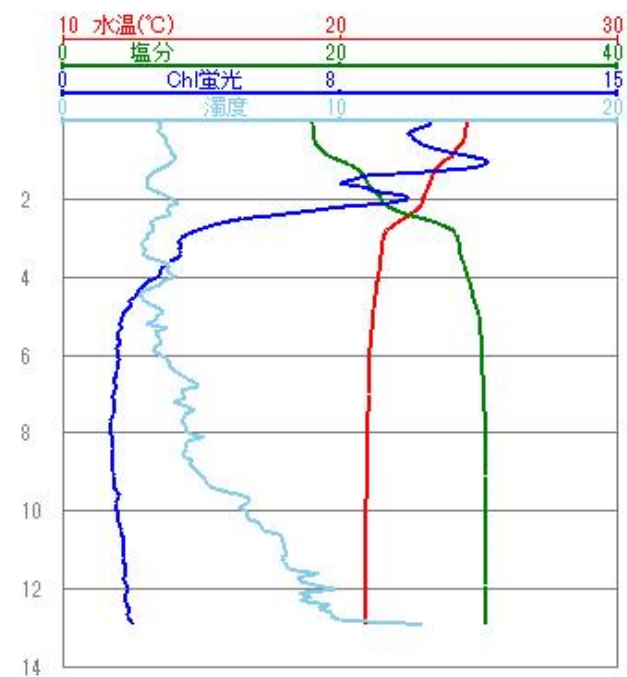

平成27年鏡鉛直観測グラフ

観測月 2015年6月

6月9日

鏡

15:15観測

6月13日

鏡

8:08観測

6月18日

鏡

9:30観測

6月24日

鏡

15:47観測

6月24日

鏡

16:31観測