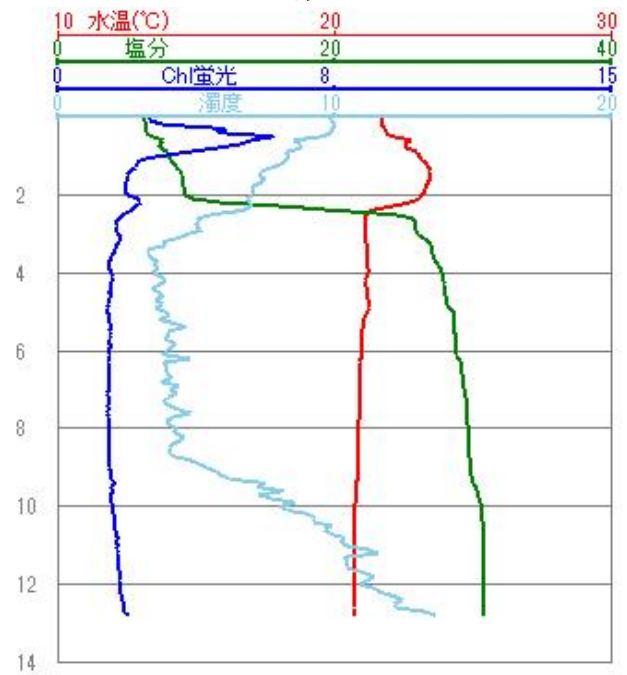

平成27年鏡鉛直観測グラフ

観測月 2015年6月

6月9日

鏡

15:15観測

6月13日

鏡

8:08観測

6月18日

鏡

9:30観測

6月24日

鏡

15:47観測

6月24日

鏡

16:31観測