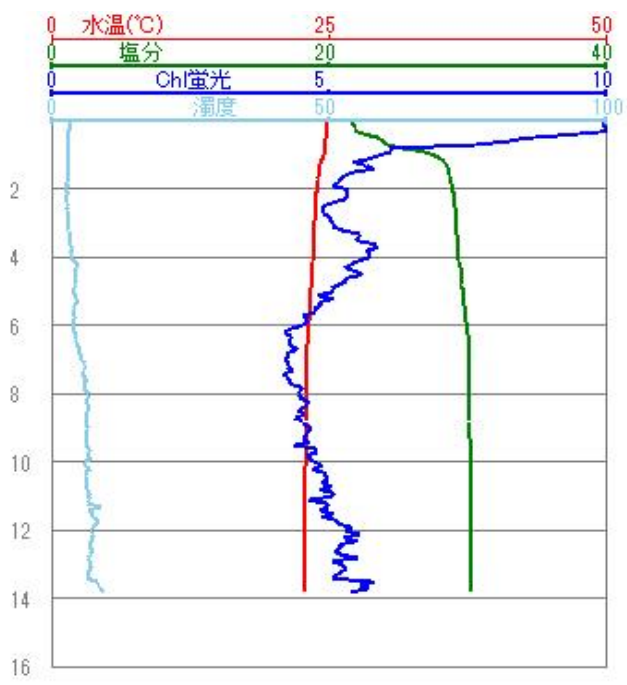

平成27年鏡鉛直観測グラフ

観測月 2015年7月

7月3日

鏡

9:35観測

7月3日

鏡

11:44観測

7月10日

鏡

13:30観測

7月10日

鏡

14:35観測

7月21日

鏡

11:01観測

7月21日

鏡

12:17観測