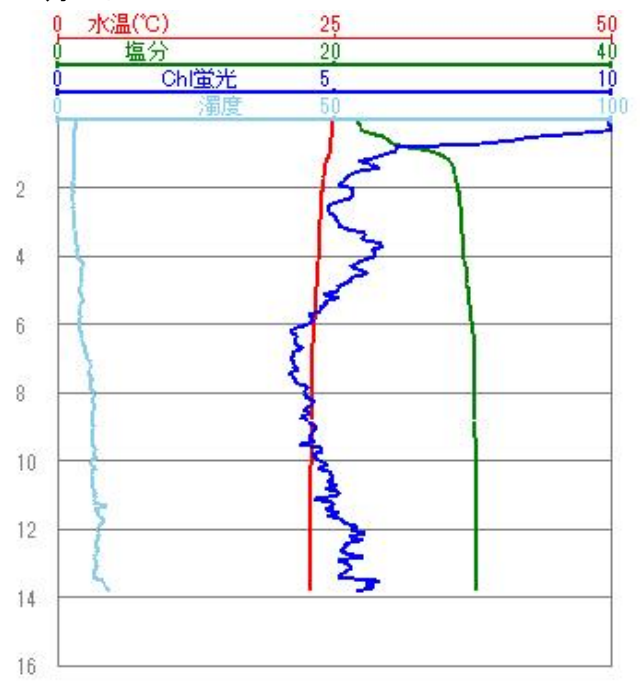

平成27年鏡鉛直観測グラフ

観測月 2015年7月

7月3日

鏡

9:35観測

7月3日

鏡

11:44観測

7月10日

鏡

13:30観測

7月10日

鏡

14:35観測

7月21日

鏡

11:01観測

7月21日

鏡

12:17観測