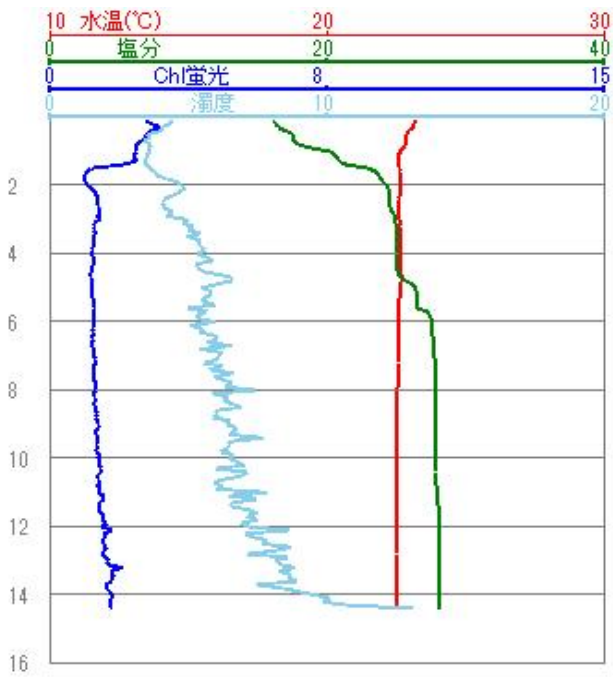

平成27年鏡鉛直観測グラフ

観測月 2015年7月

7月3日

鏡

9:35観測

7月3日

鏡

11:44観測

7月10日

鏡

13:30観測

7月10日

鏡

14:35観測

7月21日

鏡

11:01観測

7月21日

鏡

12:17観測