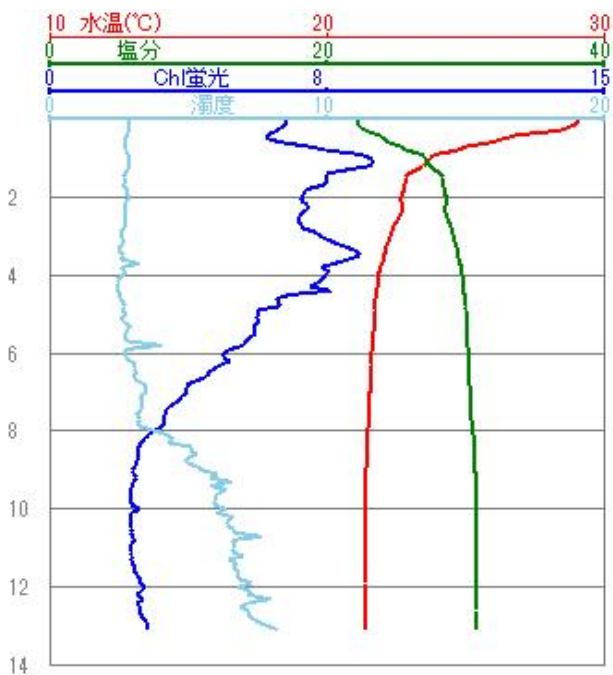

平成27年鏡鉛直観測グラフ

観測月 2015年7月

7月3日

鏡

9:35観測

7月3日

鏡

11:44観測

7月10日

鏡

13:30観測

7月10日

鏡

14:35観測

7月21日

鏡

11:01観測

7月21日

鏡

12:17観測