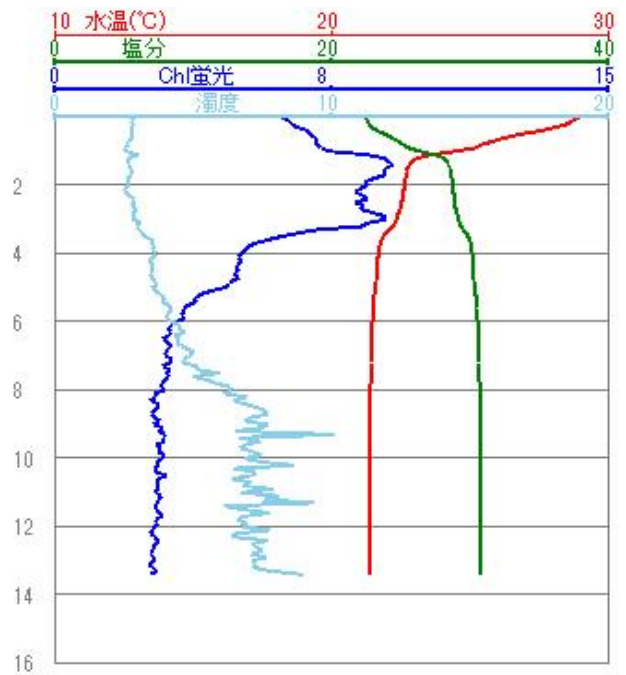

平成27年鏡鉛直観測グラフ

観測月 2015年7月

7月3日

鏡

9:35観測

7月3日

鏡

11:44観測

7月10日

鏡

13:30観測

7月10日

鏡

14:35観測

7月21日

鏡

11:01観測

7月21日

鏡

12:17観測