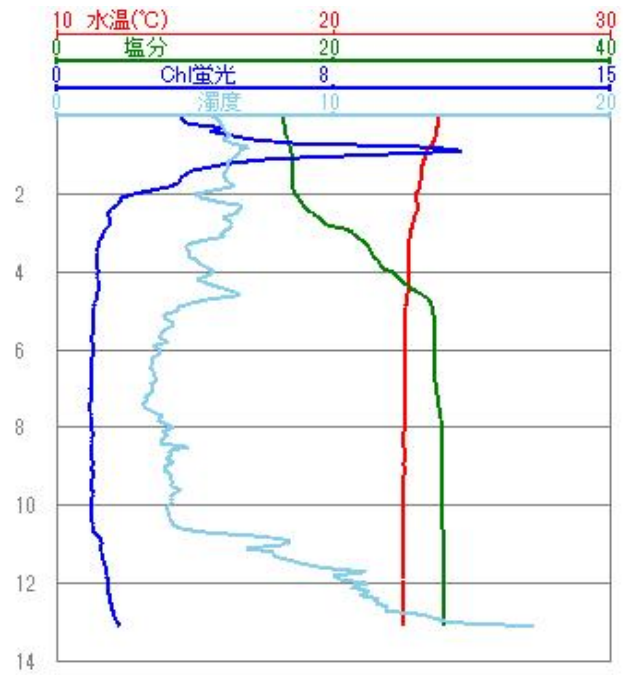

平成27年鏡鉛直観測グラフ

観測月 2015年7月

7月3日

鏡

9:35観測

7月3日

鏡

11:44観測

7月10日

鏡

13:30観測

7月10日

鏡

14:35観測

7月21日

鏡

11:01観測

7月21日

鏡

12:17観測