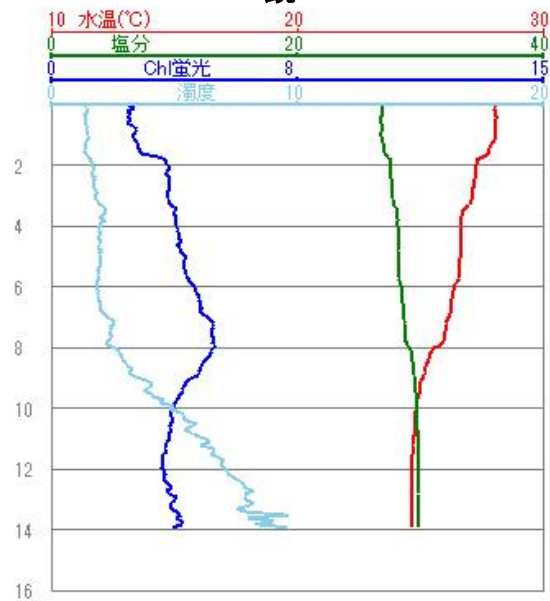

平成27年鏡鉛直観測グラフ

観測月 2015年8月

8月5日

鏡

9:10観測

8月5日

鏡

10:36観測

8月21日

鏡

8:21観測

8月21日

鏡

9:41観測