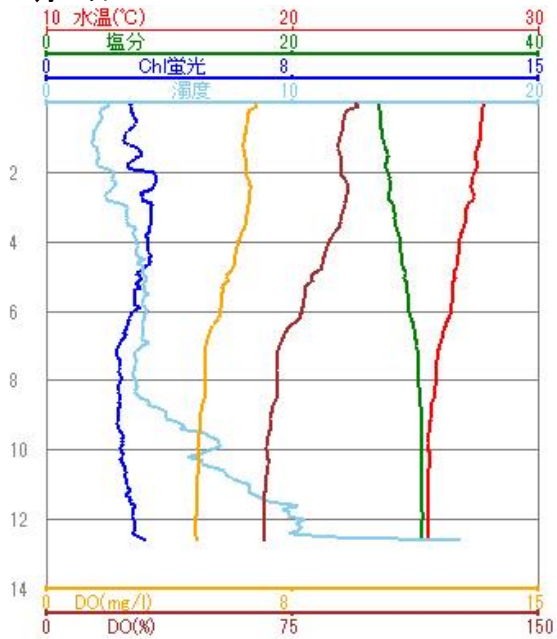

平成27年鏡鉛直観測グラフ

観測月 2015年8月

8月5日

鏡

9:10観測

8月5日

鏡

10:36観測

8月21日

鏡

8:21観測

8月21日

鏡

9:41観測