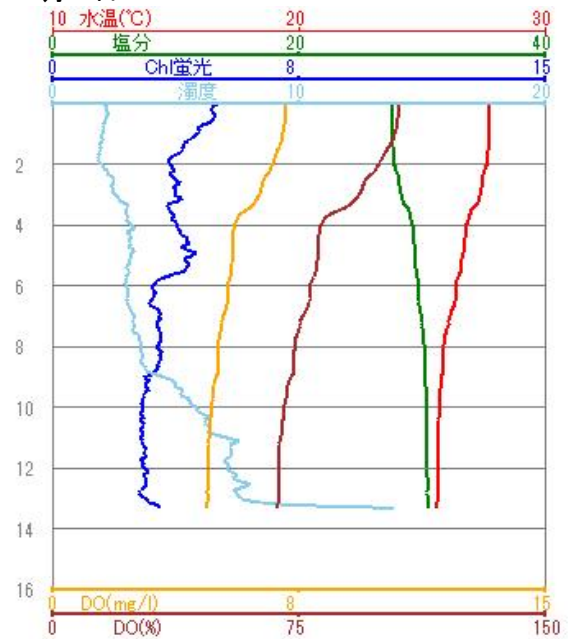

平成27年鏡鉛直観測グラフ

観測月 2015年8月

8月5日

鏡

9:10観測

8月5日

鏡

10:36観測

8月21日

鏡

8:21観測

8月21日

鏡

9:41観測