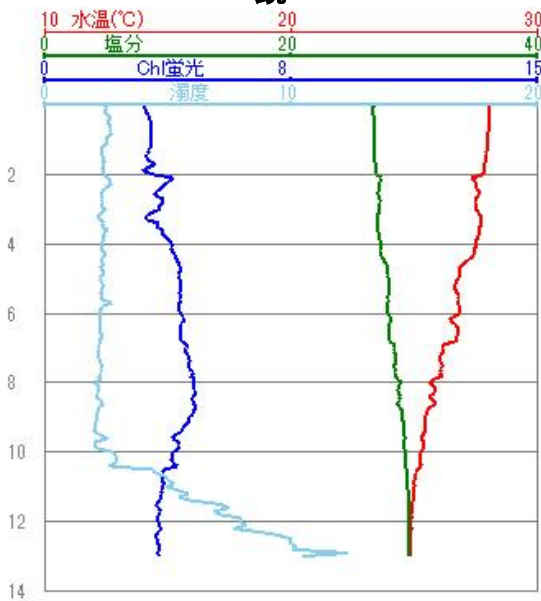

平成27年鏡鉛直観測グラフ

観測月 2015年8月

8月5日

鏡

9:10観測

8月5日

鏡

10:36観測

8月21日

鏡

8:21観測

8月21日

鏡

9:41観測