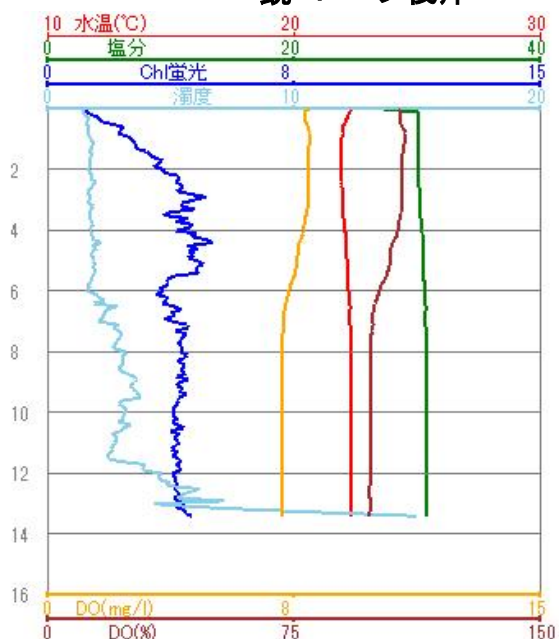

# 平成27年鏡鉛直観測グラフ

観測月 2015年10月

10月20日

鏡 筏

10月20日

鏡 ロープ筏岸

10月20日

鏡 ロープ筏沖

10月20日

鏡 ロープ筏中央