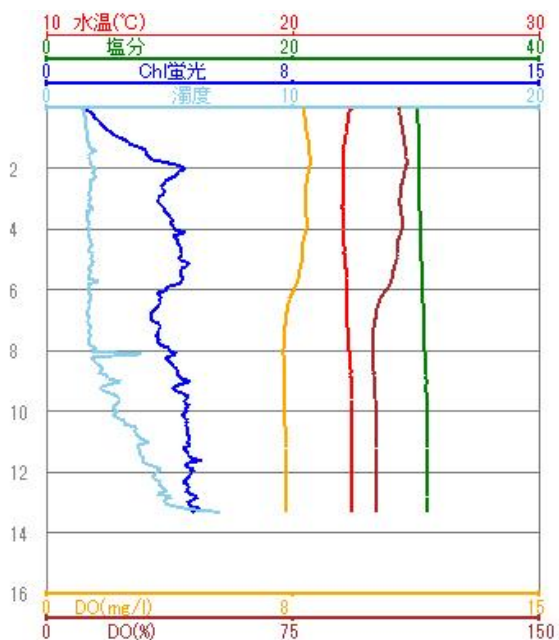

# 平成27年鏡鉛直観測グラフ

観測月 2015年10月

10月20日

鏡 筏

10月20日

鏡 ロープ筏岸

10月20日

鏡 ロープ筏沖

10月20日

鏡 ロープ筏中央