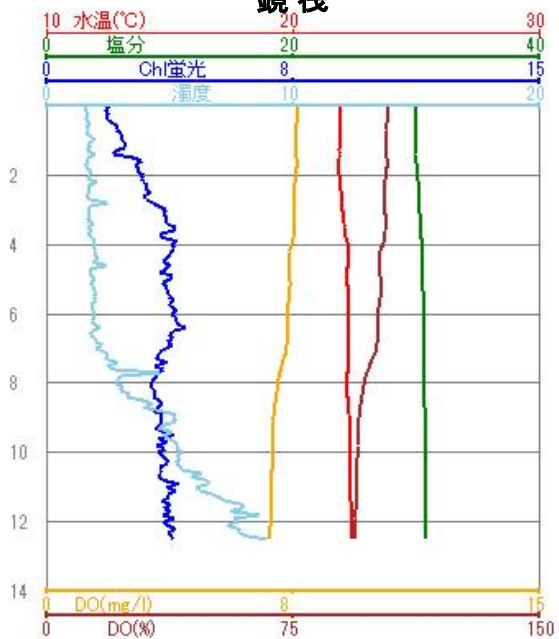

# 平成27年鏡鉛直観測グラフ

観測月 2015年10月

10月20日

鏡 筏

10月20日

鏡 ロープ筏岸

10月20日

鏡 ロープ筏沖

10月20日

鏡 ロープ筏中央