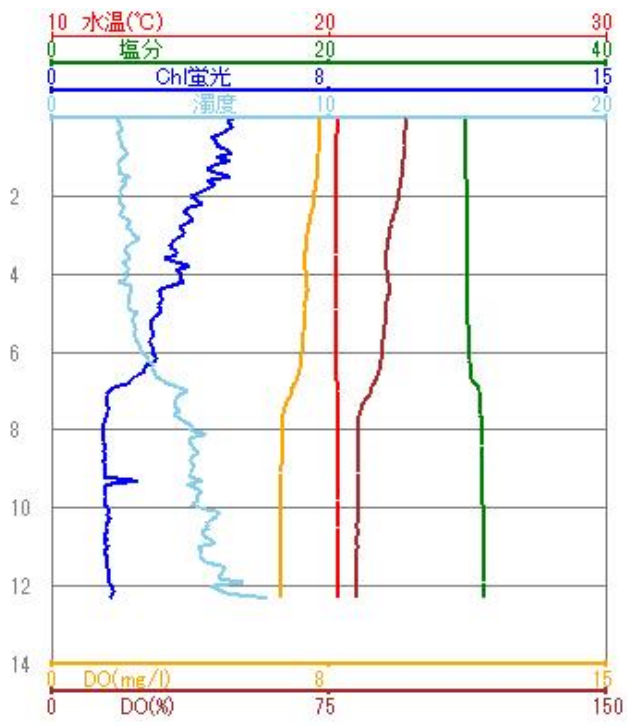

平成27年鏡鉛直観測グラフ

観測月 2015年11月

11月13日

鏡 筏

11月17日

鏡 筏

11月17日

鏡 ロープ筏A上

11月17日

鏡 ロープ筏B中央

11月17日

鏡 ロープ筏C下

15:20観測

11月17日

鏡 筏

15:25観測