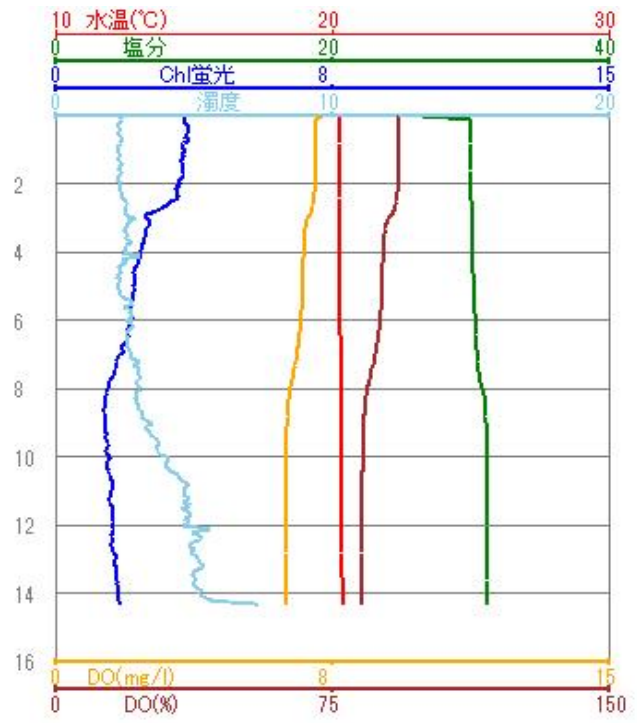

平成27年鏡鉛直観測グラフ

観測月 2015年11月

11月13日

鏡 筏

11月17日

鏡 筏

11月17日

鏡 ロープ筏A上

11月17日

鏡 ロープ筏B中央

11月17日

鏡 ロープ筏C下

15:20観測

11月17日

鏡 筏

15:25観測