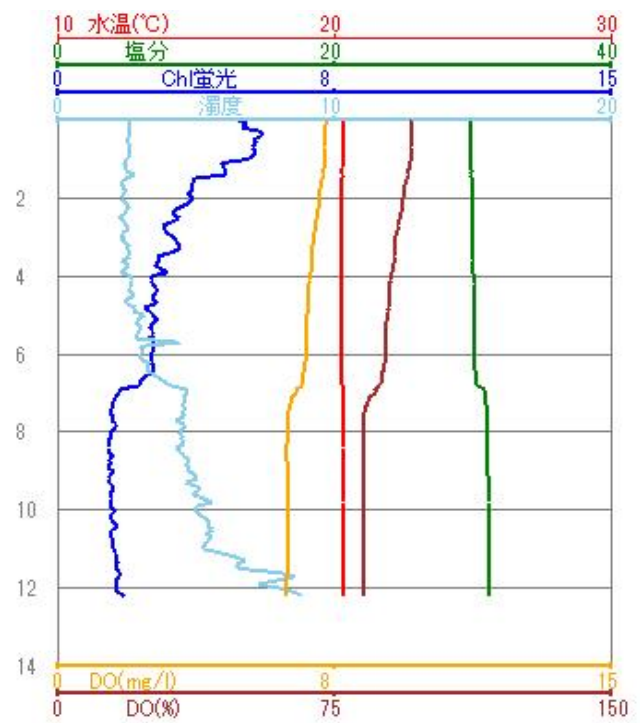

平成27年鏡鉛直観測グラフ

観測月 2015年11月

11月13日

鏡 筏

11月17日

鏡 筏

11月17日

鏡 ロープ筏A上

11月17日

鏡 ロープ筏B中央

11月17日

鏡 ロープ筏C下

15:20観測

11月17日

鏡 筏

15:25観測