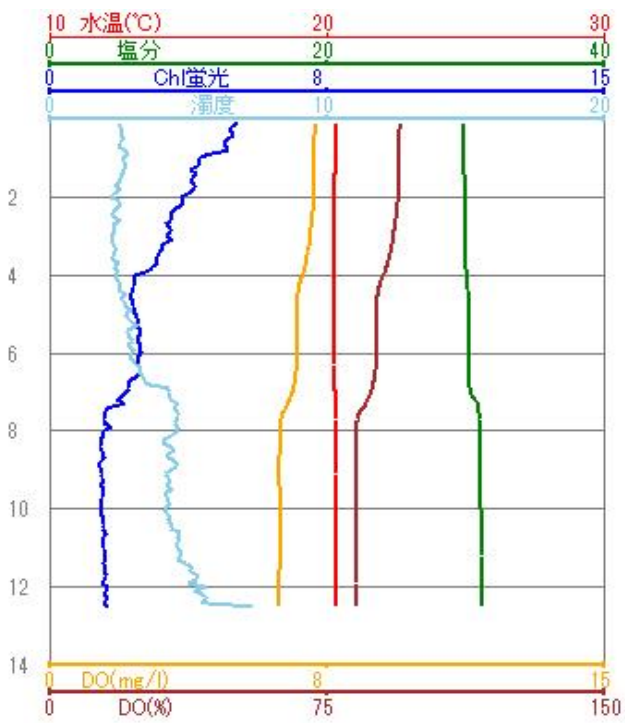

平成27年鏡鉛直観測グラフ

観測月 2015年11月

11月13日

鏡 筏

11月17日

鏡 筏

11月17日

鏡 ロープ筏A上

11月17日

鏡 ロープ筏B中央

11月17日

鏡 ロープ筏C下

15:20観測

11月17日

鏡 筏

15:25観測