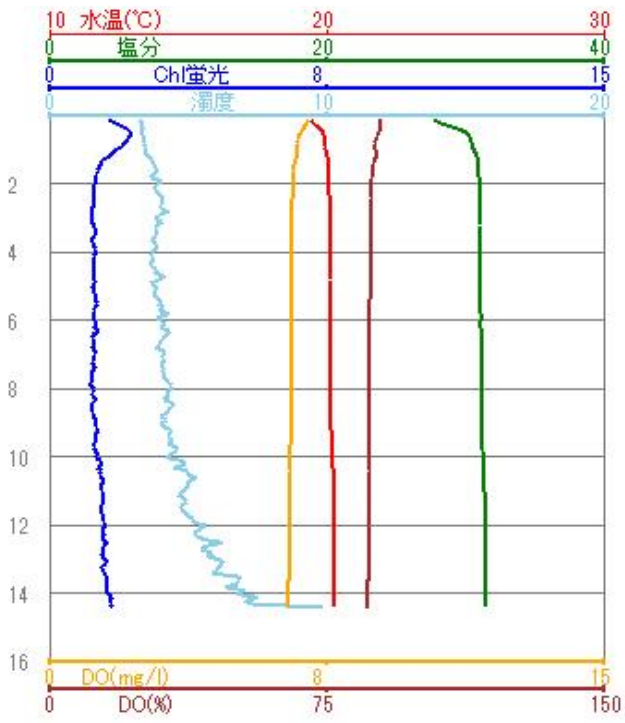

平成27年鏡鉛直観測グラフ

観測月 2015年11月

11月13日

鏡 筏

11月17日

鏡 筏

11月17日

鏡 ロープ筏A上

11月17日

鏡 ロープ筏B中央

11月17日

鏡 ロープ筏C下

15:20観測

11月17日

鏡 筏

15:25観測