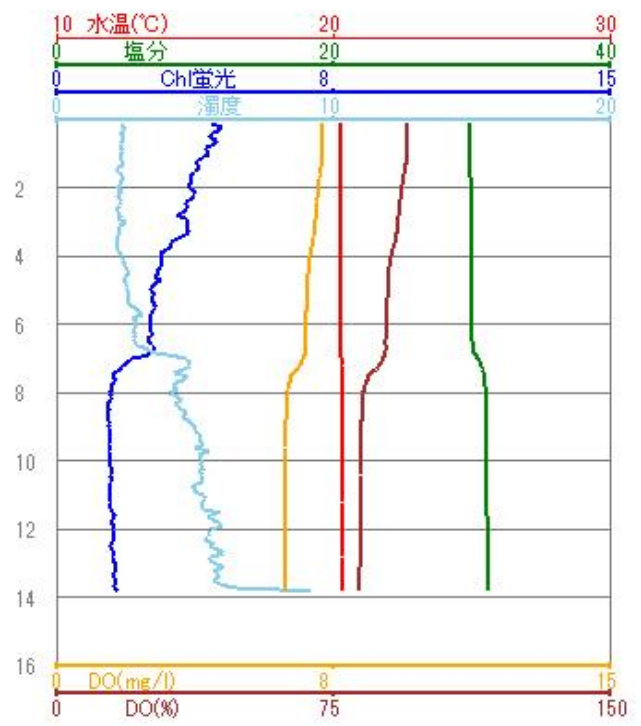

平成27年鏡鉛直観測グラフ

観測月 2015年11月

11月13日

鏡 筏

11月17日

鏡 筏

11月17日

鏡 ロープ筏A上

11月17日

鏡 ロープ筏B中央

11月17日

鏡 ロープ筏C下

15:20観測

11月17日

鏡 筏

15:25観測