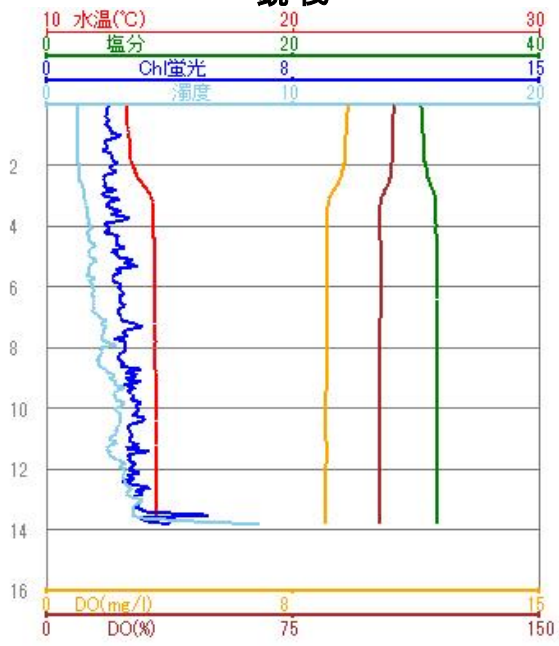

# 平成28年鏡鉛直観測グラフ

観測月 2016年1月

1月7日

鏡筏

16:06観測